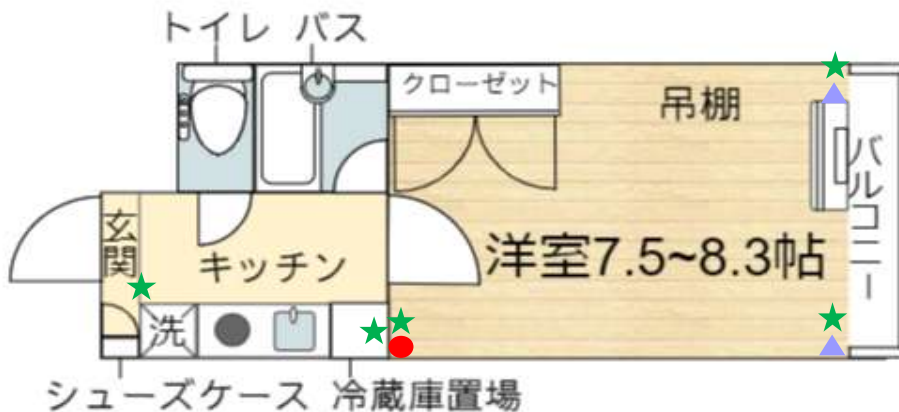

212.ヴァンクール三山木

パノラマ画像

1201号室

《7.5帖タイプ》 2F・3F・4F 01号室

有無	項目	サイズ(cm) & 備考
○	シューズケース	W 45 × D 38 × H 120
○	洗濯機スペース	W 59 × D 59
○	冷蔵庫スペース	W 52 × D 50 × H 115
○	電子レンジスペース	W 52 × D 49 × H 60
㊦1	居室サイズ	W 325 × D 329
○	居室照明	
○	エアコン	
○	窓(サッシ枠)	W 181 × H 181
○	居室2重カーテンレール	W 206 × H 187
	サッシ枠下部~床まで	H 6.5
㊦2	小窓	W 75 × H 144 W 50 × H 144
㊦2	居室小窓カーテンレール	W 100 × H 165 W 67 × H 165
○	居室内コンセント (2口)	3カ所
×	中大型バイク駐輪場	
○	自転車・原付駐輪場	屋根○ いずれか一台駐輪可能 (無料)

㊦1

柱のサイズは部屋によって異なります。

㊦2

小窓付部屋は1201、1301、1401です。

- ★ (コンセント)
- (NET&TEL)
- ▲ (テレビ)

※上記はあくまでも参考としてご利用ください。また、上記を含め正確な寸法等はご入居後にお客様ご自身でご確認してください。

※図は略図です。実際の間取りと異なる場合は現況を優先いたします。