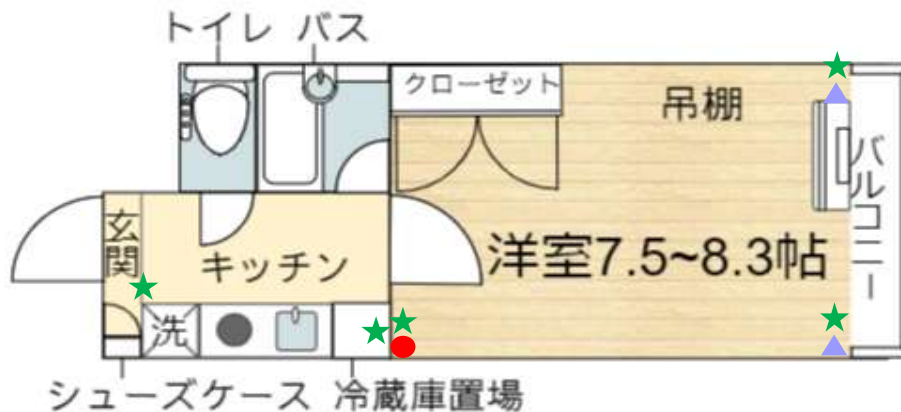

## 《8.3帖タイプ》 2F・3F・4Fの01号室を除く全室

有無	項目	サイズ(cm) & 備考
○	シューズケース	W 40 × D 30 × H 107
○	洗濯機スペース	W 59 × D 59
○	冷蔵庫スペース	W 52 × D 50 × H 115
○	電子レンジスペース	W 52 × D 50 × H 61
㊦1	居室サイズ	W 293 × D 413
○	居室照明	
○	エアコン	
○	窓(サッシ枠)	W 180 × H 181
○	居室2重カーテンレール	W 204 × H 185
	サッシ枠下部~床まで	H 7
㊦2	小窓	W 183 × H 111
㊦2	居室小窓カーテンレール	W 207 × H 113
○	居室内コンセント (2口)	3カ所
×	中大型バイク駐輪場	
○	自転車・原付駐輪場	屋根○ いずれか一台駐輪可能 (無料)

㊦1

柱のサイズは部屋によって異なります。

㊦2

小窓付部屋は1106、1209、1309です。

㊦3

ロフト付部屋は1306、1402、1403、1404、1405 です。

- ★ (コンセント)
- (NET&TEL)
- ▲ (テレビ)

※上記はあくまでも参考としてご利用ください。また、上記を含め正確な寸法等はご入居後にお客様ご自身でご確認してください。

※図は略図です。実際の間取りと異なる場合は現況を優先いたします。