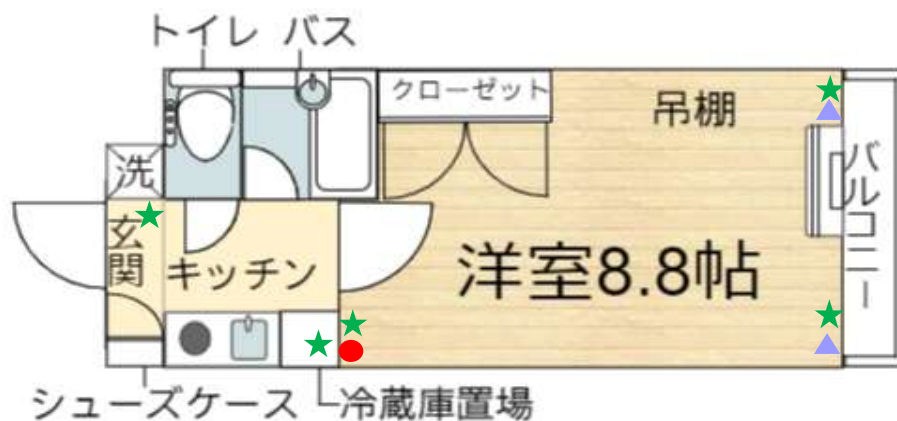

218.STUDIO - M袖ノ木

パノラマ画像

1107号室

全室 《8.8帖タイプ》

有無	項目	サイズ(cm) & 備考
○	シューズケース	W 34 × D 34 × H 106
○	洗濯機スペース(～梁)	W 74 × D 58
○	冷蔵庫スペース	W 52 × D 50 × H 145
○	電子レンジスペース	W 52 × D 50 × H 30
②1	居室サイズ	W 552 × D 259
○	居室照明	
○	エアコン	
○	窓(サッシ枠)	W 182 × H 185
○	居室2重カーテンレール	W 198 × H 191
	サッシ枠下部～床まで	H 7
×	小窓	
×	居室小窓カーテンレール	
○	居室内コンセント (2口)	3カ所
×	中大型バイク駐輪場	
○	自転車・原付駐輪場	屋根○ いずれか一台駐輪可能 (無料)

②1

柱のサイズは部屋によって異なります。

②2

ロフト付部屋は4階の居室です。

(1405、1406除く)

- ★ (コンセント)
- (NET&TEL)
- ▲ (テレビ)

※上記はあくまでも参考としてご利用ください。また、上記を含め正確な寸法等はご入居後にお客様ご自身でご確認してください。

※図は略図です。実際の間取りと異なる場合は現況を優先いたします。