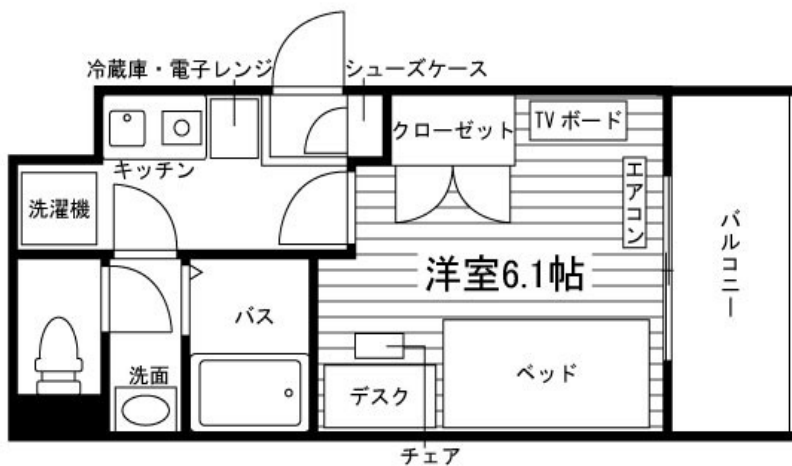

237.学生会館 **Blan Canvas**京都鞍馬口

《Dタイプ》 316(東向き)

有無	項目	サイズ(cm) & 備考
○	シューズケース	W 29.5 × D 30 × H 80
○	洗濯機スペース	備え付け
○	冷蔵庫スペース	備え付け
○	電子レンジスペース	備え付け
⑩1	居室サイズ	W 143.5~270 × D 233.5~321.5
○	居室照明	
○	エアコン	
○	窓	
○	居室2重カーテンレール	W 180 × H 194
×	小窓	
×	居室小窓カーテンレール	
○	居室内コンセント	3カ所
×	中大型バイク駐輪場	
○	原付駐輪場	別途要契約・月額1,100円(税込)
○	自転車駐輪場	屋根○ 一台駐輪可能(無料)

⑩1

柱のサイズは部屋によって異なります。

家具サイズ

ベッド：W98.9 × D206 × H69

TV台：W79 × D29 × H28

デスク：W100 × D55 × H72

チェア：W40 × D50 × H78.5

※設置家具は現状を優先します。

※上記はあくまでも参考としてご利用ください。また、上記を含め正確な寸法等はご入居後にお客様ご自身でご確認してください。

※図は略図です。実際の間取りと異なる場合は現況を優先いたします。