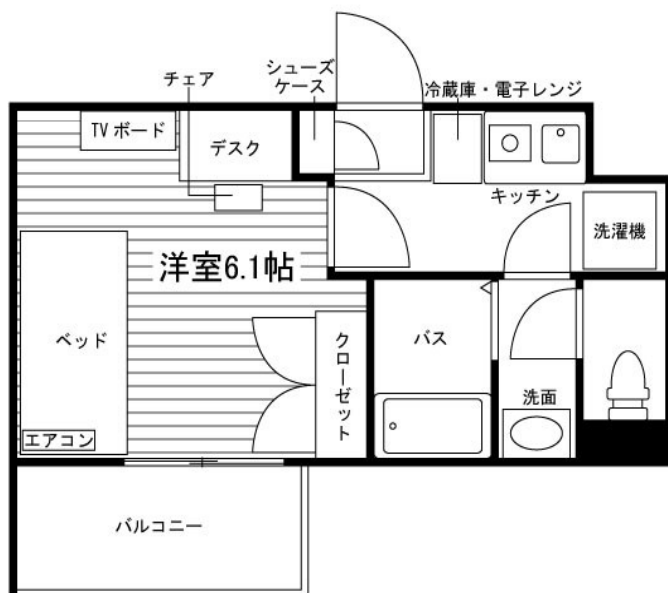

237.学生会館 **Blan Canvas**京都鞍馬口

《Cタイプ》 317(南向き)

有無	項目	サイズ(cm) & 備考
○	シューズケース	W 57 × D 30 × H 80
○	洗濯機スペース	備え付け
○	冷蔵庫スペース	備え付け
○	電子レンジスペース	備え付け
①	居室サイズ	W 262 × D 247~323
○	居室照明	
○	エアコン	
○	窓	
○	居室2重カーテンレール	W 181 × H 193
×	小窓	
×	居室小窓カーテンレール	
○	居室内コンセント	3カ所
×	中大型バイク駐輪場	
○	原付駐輪場	別途要契約・月額1,100円(税込)
○	自転車駐輪場	屋根○ 一台駐輪可能(無料)

①

柱のサイズは部屋によって異なります。

家具サイズ

ベッド：W98.9×D206×H69

TV台：W79×D29×H28

デスク：W100×D55×H72

チェア：W40×D50×H78.5

※設置家具は現状を優先します。

※上記はあくまでも参考としてご利用ください。また、上記を含め正確な寸法等はご入居後にお客様ご自身でご確認してください。

※図は略図です。実際の間取りと異なる場合は現況を優先いたします。