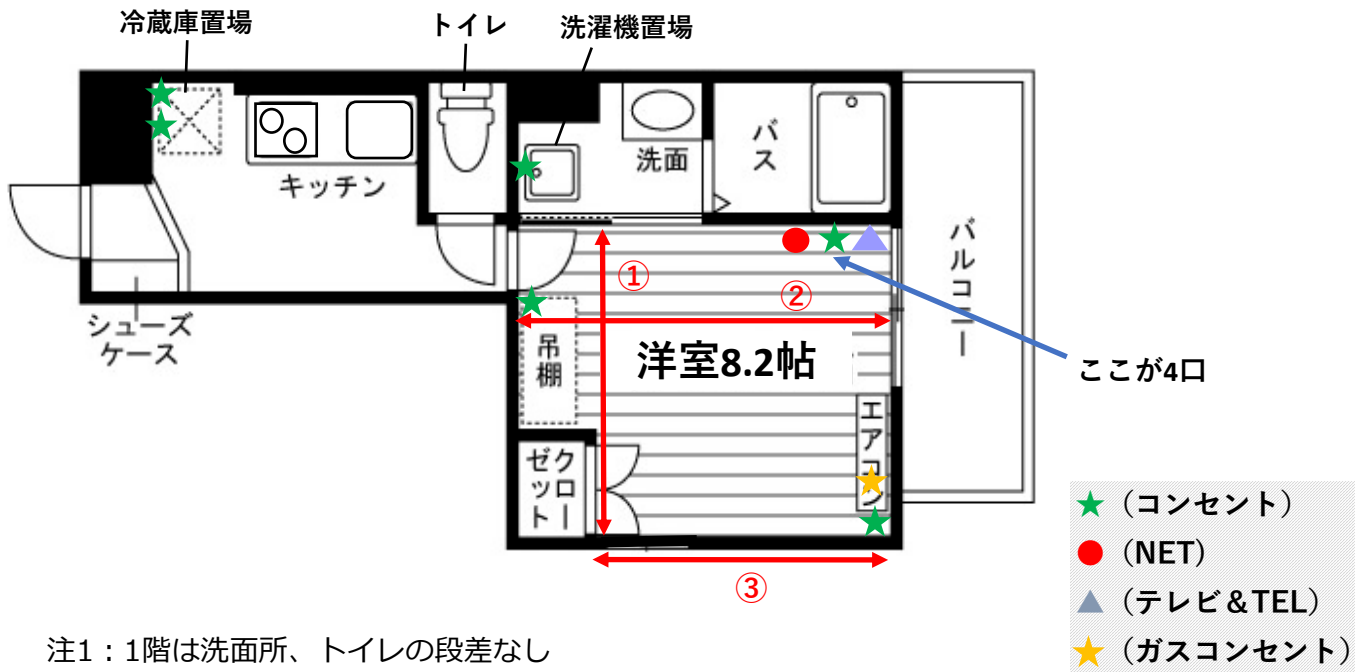

240. Famill Nakamura (ファミリー中村) (仮称：ヴァンクール三山木II)

パノラマ画像

201号室

《8.2帖タイプ》 101・201・301号室

有無	項目	サイズ(cm) & 備考
○	シューズケース	W 62 × D 28 × H 170 ※姿見付き
○	洗濯機スペース	W 60 × D 60 ※防水パン H 10
○	冷蔵庫スペース	W 64 × D 70
○	電子レンジスペース	
	居室サイズ	W 353(①) × D 352(②) D 290(③)
○	居室照明	
○	エアコン	
○	窓(サッシ枠)	W 164 × H 206
○	居室2重カーテンレール	W 178 × H 210
	サッシ枠下部~床まで	※フラットです
○	居室内コンセント (2口)	3ヶ所 (1つは4口) ※下記間取図参照
×	中大型バイク駐輪場	
○	自転車・原付駐輪場	屋根付 いずれか1台駐輪可能 (無料)

注1：1階は洗面所、トイレの段差なし

※上記はあくまでも参考としてご利用ください。また、上記を含め正確な寸法等はご入居後にお客様ご自身でご確認してください。

※図は略図です。実際の間取りと異なる場合は現況を優先いたします。