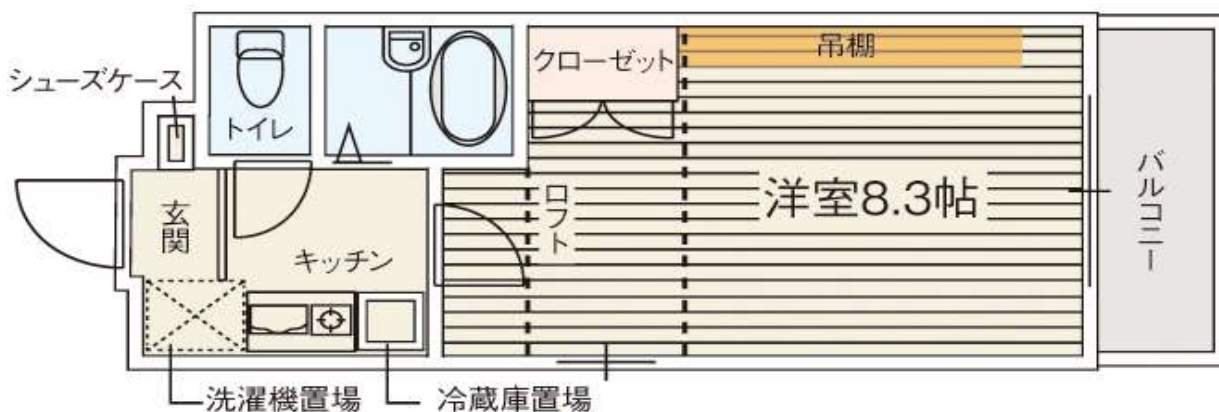

## 《Aタイプ》 全室

有無	項目	サイズ(cm) & 備考
○	シューズケース	W41 × D37 × H87 5段
○	洗濯機スペース	W74 × D55
○	冷蔵庫スペース	W53 × D50 × H175
○	電子レンジスペース	H30 可動棚
㊦1	居室サイズ	W274 × D508
○	居室照明	
○	エアコン	
	窓(サッシ枠)	W162 × H191
○	二重カーテンレール(レール~床)	W182 × H196
	サッシ枠下部~床まで	H6
㊦2	小窓or出窓	W63 × H116 (Fix窓)
㊦2	小窓カーテンレール(レール~窓下)	W80 × H116
○	コンセント数(2口)	居室3カ所 / 台所1カ所

㊦1  
柱のサイズは部屋によって異なります。

㊦2  
小窓付きの部屋は01号室、2F~4Fの14号室です。

㊦3  
ロフト付きの部屋は4Fの11~14号室、5F全室です。  
※吊棚はありません。

※上記はあくまでも参考としてご利用ください。また、上記を含め正確な寸法等はご入居後にお客様ご自身でご確認してください。

※駐車場&バイク駐輪場のご契約は右記QRコードよりお申し込みください。

<https://www.coopsumai.jp/shiori/keiji/>